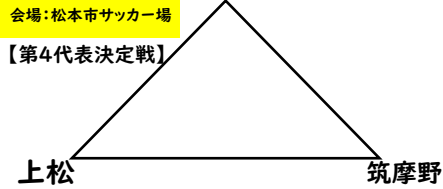

4日目 順位決定戦・第4代表決定戦

4日目 6月24日

会場:旭町中学校

【順位決定戦】

松本国際

順	対戦						
①	松本国際	0	0	vs	0	0	梓川
	PK	3	vs	5			
②	旭町	0	0	vs	1	3	松本国際
	PK		vs	2			
③	旭町	4	4	vs	0	0	梓川
	PK		vs	0			

鉢盛

会場:松本市サッカー場