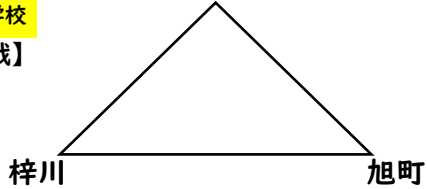

4日目 順位決定戦・第4代表決定戦

4日目 6月24日

会場:旭町中学校

【順位決定戦】

松本国際

順	対戦						
①	松本国際	0	0	vs	0	0	梓川
	PK	3	vs	5			
②	旭町	0	0	vs	1	3	松本国際
	PK		vs	2			
③	旭町	4	4	vs	0	0	梓川
	PK		vs	0			

鉢盛

会場:松本市サッカー場